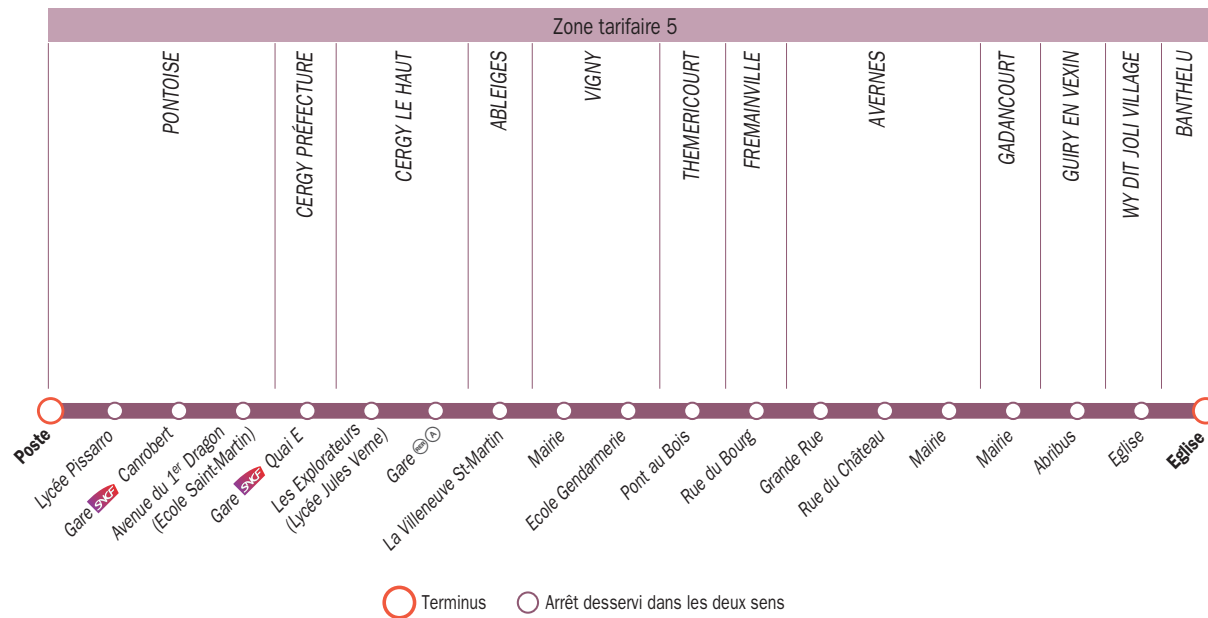

A savoir

- Aucun service les dimanches et jours fériés.
- Faire signe au conducteur pour l'arrêt du véhicule.
- Votre conducteur s'efforce de respecter les horaires indiqués. Cependant, les difficultés de la circulation peuvent entraîner des retards. Nous vous remercions de votre compréhension.