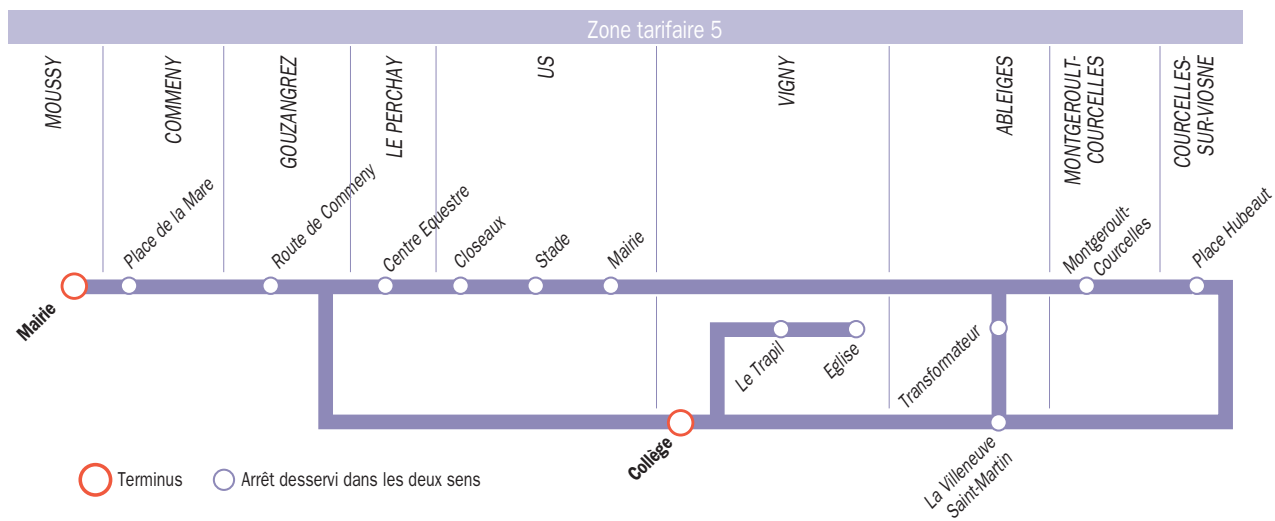

1 : Service fonctionnant en période scolaire uniquement

Horaires du LUNDI au VENDREDI

	1	1*	1	1	1	1	1
MOUSSY Mairie	8.00				9.00		
COMMENY Place de la Mare	8.04				9.04		
BOISSY-L'AILLERIE Victor Hugo				7.49			8.49
MONTGEROULT COURCELLES				7.52			8.52
COURCELLES-SUR-VIOSNE Place Hubeaut				7.54			8.54
GOUZANGREZ Route de Commeny	8.08				9.08		
US Closeaux		8.05				9.04	
US Stade		8.04				9.05	
US Mairie			8.07			9.07	
ABLEIGES La Villeneuve Saint Martin				8.04			9.04
ABLEIGES Transformateur			8.12			9.12	
LE PERCHAY Centre Equestre	8.12	8.12			9.12		
VIGNY Eglise				8.16			9.16
VIGNY Le Trapil				8.19			9.19
VIGNY Collège	8.20	8.20	8.20	8.20	9.20	9.20	9.20

 Transporteur Veolia Transport : **01 30 90 43 00**
www.idf.veolia-transport.fr

4 à 6, La Chamoiserie - 78920 ECQUEVILLY

Conseil général du Val d'Oise : 01 34 25 30 81

Boutique Transport : 01 34 41 92 99

 Pour vos déplacements avec correspondance en Île-de-France :
www.vianavigo.com
Bon voyage !

Schéma de ligne

Vos titres de transport

- ◆ Carte Navigo : zones 4-5
hebdomadaire - mensuelle - annuelle
(Pour le détail des zones, se référer au schéma de ligne)
- ◆ Ticket vendu à l'unité.
Il est conseillé de préparer l'appoint.
- ◆ Carnet de dix tickets **t+**
- ◆ Carte Rubis (se renseigner à la mairie du domicile)
- ◆ Carte Imagine'R
- ◆ Ticket Jeunes
- ◆ Carte Scolaire Bus
- ◆ Carte « Paris visite » zones 1-5
- ◆ Carte Mobilis
- ◆ Carte Solidarité Transport