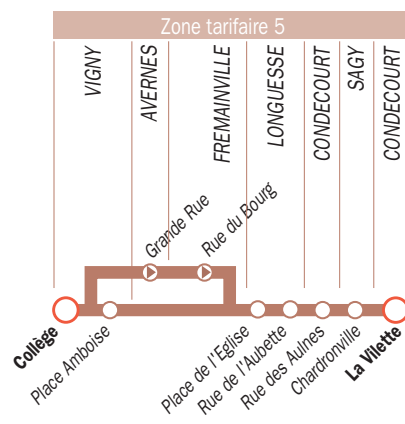

GADANCOURT ► VIGNY

Circuit 1 matin

GADANCOURT Mairie	8.04	9.01
AVERNES Mairie	8.07	9.04
AVERNES Rue du Château	8.08	9.05
AVERNES Grande Rue	8.10	9.07
FREMAINVILLE Rue du Bourg	8.14	9.11
THERERICOURT Pont au Bois	8.12	9.17
VIGNY Ecole-Gendarmerie	8.15	9.20
VIGNY Collège	8.20	8.25 9.25

VIGNY ► CONDECOURT

Circuit 2 soir

	1	1	2	2
VIGNY Collège	11.50	12.50	16.15	17.15
VIGNY Place Amboise	11.54	12.54		
AVERNES Grande Rue			16.27	17.27
FREMAINVILLE Rue du Bourg			16.30	17.30
LONGUESSE Place de l'Église	11.58	12.58	16.38	17.38
LONGUESSE Rue de l'Aubette	11.59	12.59	16.39	17.39
CONDECOURT Rue des Aulnes	12.03	13.03	16.43	17.43
SAGY Chardronville	12.04	13.04	16.44	17.44
CONDECOURT La Vilette	12.10	13.10	16.50	17.50

Bon voyage !

Schéma de ligne

Vos titres de transport

- ◆ Carte Navigo : zones 4-5
hebdomadaire - mensuelle - annuelle
(Pour le détail des zones, se référer au schéma de ligne)
- ◆ Ticket vendu à l'unité.
Il est conseillé de préparer l'appoint.
- ◆ Carnet de dix tickets **t+**
- ◆ Carte Rubis (se renseigner à la mairie du domicile)
- ◆ Carte Imagine'R
- ◆ Ticket Jeunes
- ◆ Carte Scolaire Bus
- ◆ Carte « Paris visite » zones 1-5
- ◆ Carte Mobilis
- ◆ Carte Solidarité Transport

Circuit 1

Circuit 2

Circuit 3

○ Terminus ○ Arrêt desservi dans les deux sens ▶ Arrêt desservi dans un seul sens