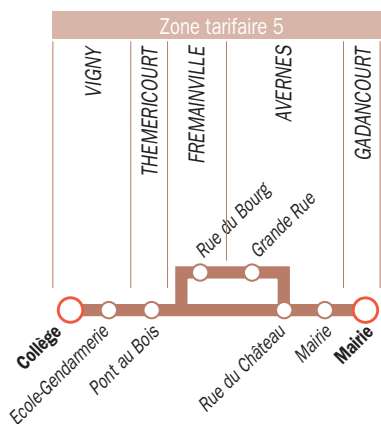

GADANCOURT ► VIGNY

Circuit 1 matin

GADANCOURT Mairie	8.04	9.01
AVERNES Mairie	8.07	9.04
AVERNES Rue du Château	8.08	9.05
AVERNES Grande Rue	8.10	9.07
FREMAINVILLE Rue du Bourg	8.14	9.11
THERERICOURT Pont au Bois	8.12	9.17
VIGNY Ecole-Gendarmerie	8.15	9.20
VIGNY Collège	8.20	8.25 9.25

VIGNY ► CONDECOURT

Circuit 2 soir

	1	1	2	2
VIGNY Collège	11.50	12.50	16.15	17.15
VIGNY Place Amboise	11.54	12.54		
AVERNES Grande Rue			16.27	17.27
FREMAINVILLE Rue du Bourg			16.30	17.30
LONGUESSE Place de l'Église	11.58	12.58	16.38	17.38
LONGUESSE Rue de l'Aubette	11.59	12.59	16.39	17.39
CONDECOURT Rue des Aulnes	12.03	13.03	16.43	17.43
SAGY Chardronville	12.04	13.04	16.44	17.44
CONDECOURT La Vilette	12.10	13.10	16.50	17.50

Bon voyage !

Schéma de ligne

Vos titres de transport

- ◆ Carte Navigo : zones 4-5
hebdomadaire - mensuelle - annuelle
(Pour le détail des zones, se référer au schéma de ligne)
- ◆ Ticket vendu à l'unité.
Il est conseillé de préparer l'appoint.
- ◆ Carnet de dix tickets **t+**
- ◆ Carte Rubis (se renseigner à la mairie du domicile)
- ◆ Carte Imagine'R
- ◆ Ticket Jeunes
- ◆ Carte Scolaire Bus
- ◆ Carte « Paris visite » zones 1-5
- ◆ Carte Mobilis
- ◆ Carte Solidarité Transport

Circuit 1

Circuit 2

Circuit 3

○ Terminus ○ Arrêt desservi dans les deux sens ▶ Arrêt desservi dans un seul sens